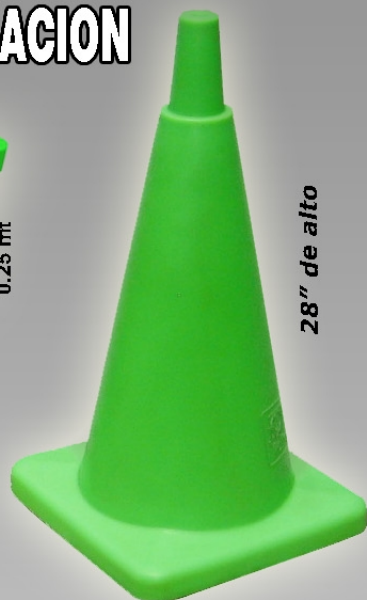

CONOS Y BARRAS DE SEÑALIZACION