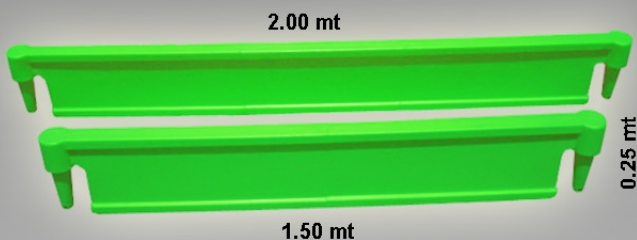

CONOS Y BARRAS DE SEÑALIZACION

2.00 mt

0.25 mt

1.50 mt

ACOPLE CUADRUPLA

28" de alto

AREA PARA CALCOMANIA
REFLECTIVA O PUBLICITARIA

**CONOS, ACOPLES
Y BARRAS DE UNION
SE VENDEN
POR SEPARADO**

- ✓ Fabricados en polietileno linear resistente a los rayos UV
- ✓ Livianos, para facilidad de transporte
- ✓ Apilables, para facilidad de almacenaje
- ✓ Lavables
- ✓ No se decoloran
- ✓ Colores: conos naranja y barras amarillas
- ✓ Barras con area para calcomanía reflectiva o publicitaria

ROTO PLANTA Y OFICINAS
Carretera a El Salvador Km. 26.6 - Guatemala, C.A.
Tels. (502) 6634-4778 al 82, Fax (502) 6634-4776
www.rototec.com.gt

CONOS Y BARRAS DE SEÑALIZACION

ACOPLE CUADRUPLO

**CONOS, ACOPLER
Y BARRAS DE UNION
SE VENDEN
POR SEPARADO**

- ✓ Fabricados en polietileno lineal resistente a los rayos UV
- ✓ Livianos, para facilidad de transporte
- ✓ Apilables, para facilidad de almacenaje
- ✓ Lavables
- ✓ No se decoloran
- ✓ Barras con area para calcomanía reflectiva o publicitaria